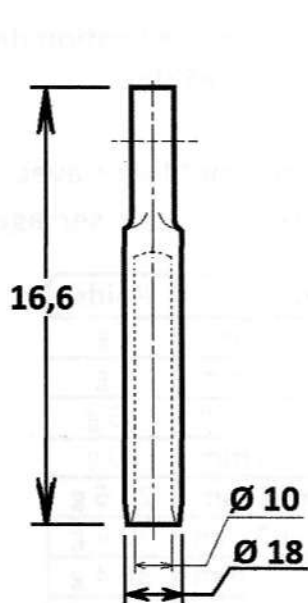

EMBOUITS À SERTIR POUR CABLE Ø 10

EMBOUIT À SERTIR À CHAPE

Référence : ESC 10

Matières : acier inoxydable

Poids : 578 g

EMBOUIT À SERTIR À OEIL

Référence : ESO 10

Matières : acier inoxydable

Poids : 250 g