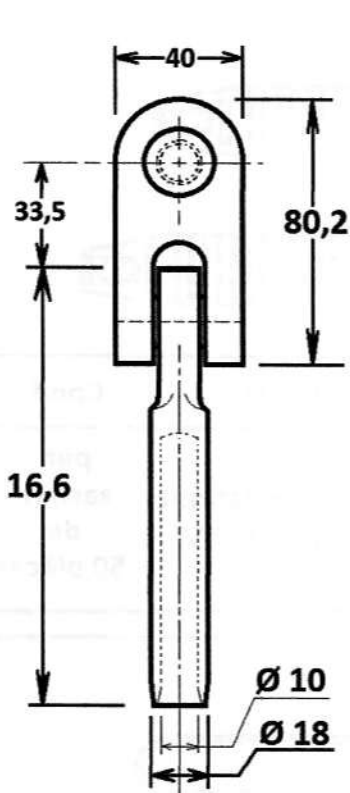

EMBOUITS À SERTIR POUR CABLE Ø 10

EMBOUIT À SERTIR À CHAPE

Référence : ESC 10

Matières : acier inoxydable

Poids : 578 g

EMBOUIT À SERTIR À OEIL

Référence : ESO 10

Matières : acier inoxydable

Poids : 250 g