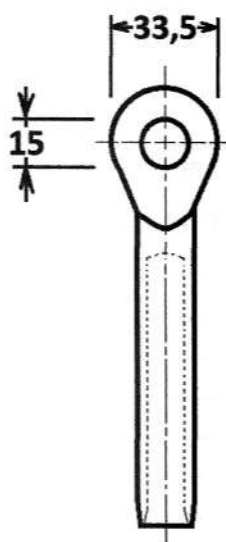

EMBOUITS À SERTIR POUR CABLE Ø 10

EMBOUIT À SERTIR À CHAPE

Référence : ESC 10

Matières : acier inoxydable

Poids : 578 g

EMBOUIT À SERTIR À OEIL

Référence : ESO 10

Matières : acier inoxydable

Poids : 250 g