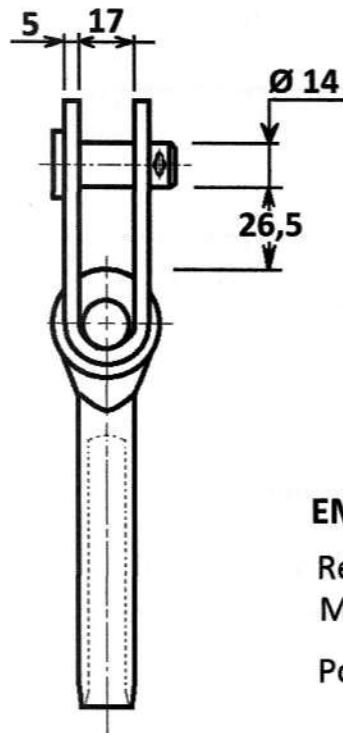

EMBOUITS À SERTIR POUR CABLE Ø 10

EMBOUIT À SERTIR À CHAPE

Référence : ESC 10

Matières : acier inoxydable

Poids : 578 g

EMBOUIT À SERTIR À OEIL

Référence : ESO 10

Matières : acier inoxydable

Poids : 250 g